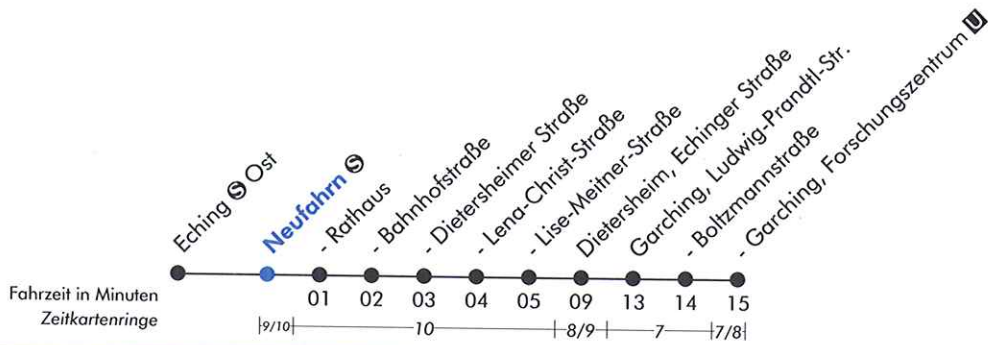

# 690 Eching ☉ , Ost - Neufahrn ☉ - Garching, Forschungszentrum ☐

## Neufahrn ☉

Uhr	Montag - Freitag	Samstag	Uhr
5			5
6	13 33 53		6
7	13 33 53		7
8	13 33 53		8
9	13 53	51	9
10	33 53	51	10
11	33	51	11
12	13 53	51	12
13	30	51	13
14	13 53	51	14
15	13 53	51	15
16	13 33 53	51	16
17	13 33 53		17
18	13 32 53		18
19	53		19
20	23		20
21			21
22			22
23			23

Sonn- und Feiertag kein Betrieb  
 Am 24. und 31. Dezember Betrieb wie Samstag

**Garching, Forschungszentrum U**

Uhr	Montag - Freitag	Samstag	Uhr
5	56		5
6	16 36 56		6
7	16 36 56		7
8	16 <sup>x</sup> 36 <sup>x</sup> 56		8
9	16 <sup>x</sup> 36 56 <sup>x</sup>		9
10	36	06	10
11	16 56	06	11
12	16 56	06	12
13	36 56	06	13
14	56	06	14
15	36 56	06	15
16	16 36 56	06	16
17	16 36 56	06	17
18	16 <sup>x</sup> 36 <sup>x</sup> 56		18
19	16 <sup>x</sup> 36 <sup>x</sup>		19
20	10 <sup>x</sup> 40 <sup>x</sup>		20
21			21
22			22
23			23

X = bis Neufahrn S

Sonn- und Feiertag kein Betrieb

Am 24. und 31. Dezember Betrieb wie Samstag