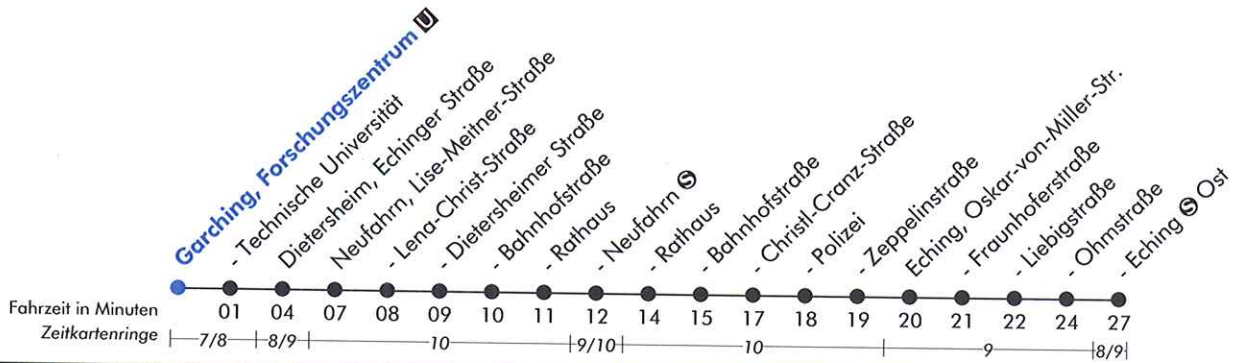

## Neufahrn ☉

Uhr	Montag - Freitag	Samstag	Uhr
5			5
6	13 33 53		6
7	13 33 53		7
8	13 33 53		8
9	13 53	51	9
10	33 53	51	10
11	33	51	11
12	13 53	51	12
13	30	51	13
14	13 53	51	14
15	13 53	51	15
16	13 33 53	51	16
17	13 33 53		17
18	13 32 53		18
19	53		19
20	23		20
21			21
22			22
23			23

Sonn- und Feiertag kein Betrieb  
 Am 24. und 31. Dezember Betrieb wie Samstag

**Garching, Forschungszentrum U**

Uhr	Montag - Freitag	Samstag	Uhr
5	56		5
6	16 36 56		6
7	16 36 56		7
8	16 <sup>x</sup> 36 <sup>x</sup> 56		8
9	16 <sup>x</sup> 36 56 <sup>x</sup>		9
10	36	06	10
11	16 56	06	11
12	16 56	06	12
13	36 56	06	13
14	56	06	14
15	36 56	06	15
16	16 36 56	06	16
17	16 36 56	06	17
18	16 <sup>x</sup> 36 <sup>x</sup> 56		18
19	16 <sup>x</sup> 36 <sup>x</sup>		19
20	10 <sup>x</sup> 40 <sup>x</sup>		20
21			21
22			22
23			23

X = bis Neufahrn S

Sonn- und Feiertag kein Betrieb

Am 24. und 31. Dezember Betrieb wie Samstag