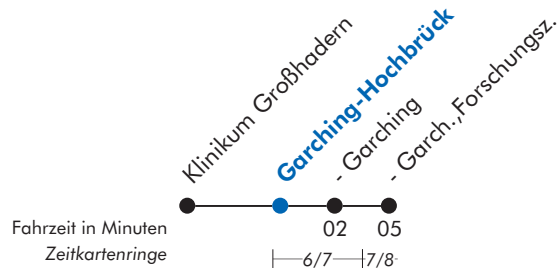

Garching-Hochbrück

Uhr	Montag - Donnerstag	Freitag	Samstag	Sonn- und Feiertag	Uhr
4	53	53	53	53 ^{V11}	4
5	24 44	24 44	44	44	5
6	04 14 24 34 44 54	04 14 24 34 44 54	04 24 44	04 24 44	6
7	04 14 24 34 44 54	04 14 24 34 44 54	04 24 44	04 24 44	7
8	04 14 24 34 44 54	04 14 24 34 44 54	04 24 44	04 24 44	8
9	04 14 24 34 44 54	04 14 24 34 44 54	04 24 44	02 22 42	9
10	04 14 24 34 44 54	04 14 24 34 44 54	04 24 44	02 22 42	10
11	04 14 24 34 44 54	04 14 24 34 44 54	04 24 44	02 22 42	11
12	04 14 24 34 44 54	04 14 24 34 44 54	04 24 44	02 22 42	12
13	04 14 24 34 44 54	04 14 24 34 44 54	04 24 44	02 22 42	13
14	04 14 24 34 44 54	04 14 24 34 44 54	04 24 44	02 22 42	14
15	04 14 24 34 44 54	04 14 24 34 44 54	04 24 44	02 22 42	15
16	04 14 24 34 44 54	04 14 24 34 44 54	04 24 44	02 22 42	16
17	04 14 24 34 44 54	04 14 24 34 44 54	04 24 44	02 22 42	17
18	04 14 24 34 44	04 14 24 34 44	04 24 44	02 22 42	18
19	04 24 44	04 24 44	04 24 44	02 22 42	19
20	04 24 42	04 24 42	04 24 42	02 22 42	20
21	02 22 42	02 22 42	02 22 42	02 22 42	21
22	02 22 42	02 22 42	02 22 42	02 22 42	22
23	02 22 42	02 22 42	02 22 42	02 22 42	23
0	02 22 42	02 22 42	02 22 42	02 22 42	0
1	12 38 ^{V93} 44 ^{V97}	12 44	12 44 ^{V11}	12 38 ^{V93} 44 ^{V97}	1
2	38 ^{V97}	38	38 ^{V11}	38 ^{V97}	2
3	08 ^{V29}	08 ^{V29}	08 ^{V29}	08 ^{V29}	3

V11 = Nicht in der Nacht vom 31.12.2014/1.1.2015 (siehe Sonderfahrplan)
 V29 = nur Faschingsendspurt (13. - 16.02.2015)

V93 = nicht Nächte vor Feiertagen, nicht 15./16. und 16./17.02.2015
 V97 = Nächte vor Feiertagen, auch 15./16. und 16./17.02.2015