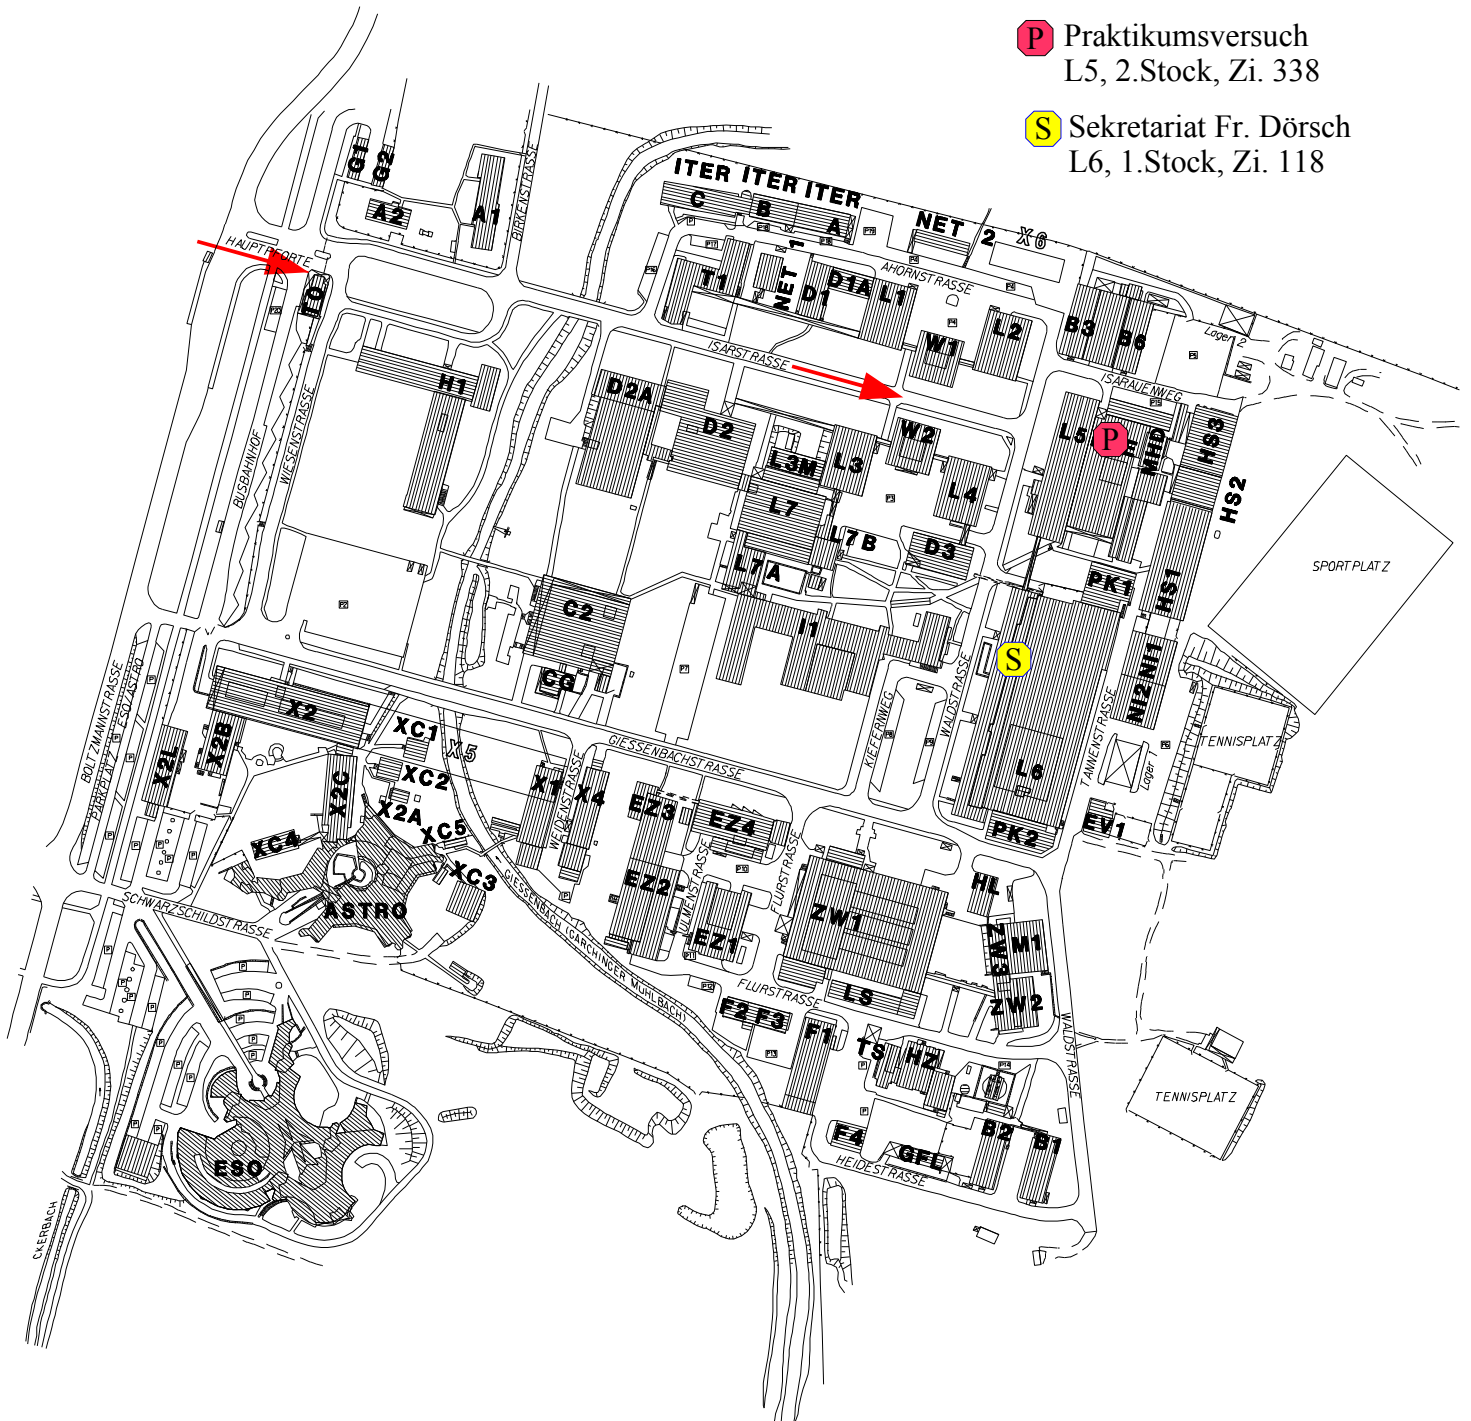

Max-Planck-Institut für Plasmaphysik Lageplan

P Praktikumsversuch
L5, 2.Stock, Zi. 338

S Sekretariat Fr. Dörsch
L6, 1.Stock, Zi. 118